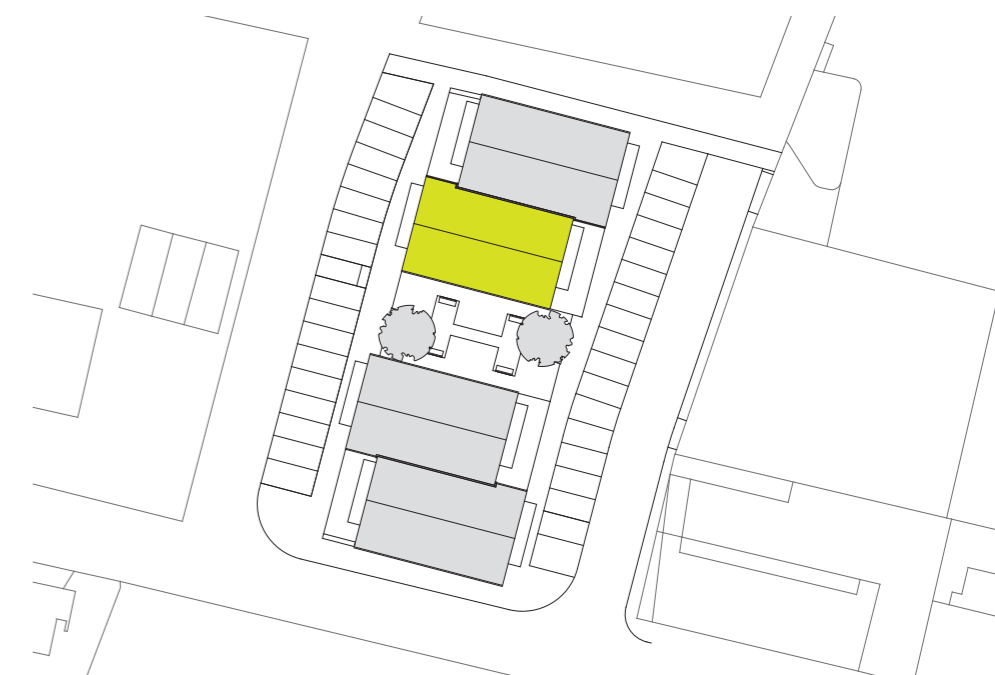

BYT C.2.1

Dispozice 2+kk
Podlaží 2.NP
Orientace Z

1. Obývací pokoj + kk	26,5 m ²
2. Ložnice	13,5 m ²
3. Koupelna	6,0 m ²
4. Hala	7,2 m ²
5. Šatna	3,0 m ²
6. Toaleta	1,6 m ²

Užitná plocha bytu	57,8 m ²
Podlahová plocha bytu	61,6 m ²

7. Balkón	8,1 m ²
8. Sklep	2,6 m ²

VÝHLEDY HÝSKOV

info@vyhledyhyskov.cz
+420 602 214 345

Uvedené informace mají ilustrativní charakter.
Prodejce si vyhrazuje právo na změny.