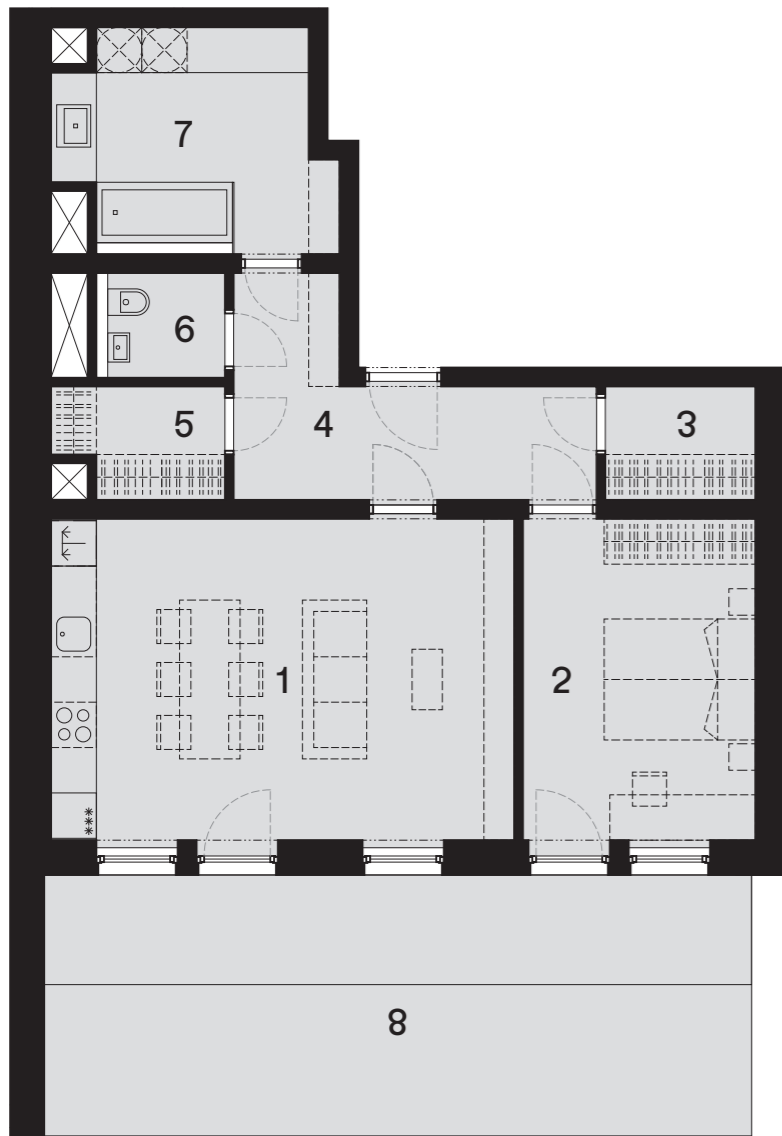

BYT A.1.1

Dispozice 2+kk
Podlaží 1.NP
Orientace Z

| | |
|-----------------------|---------------------|
| 1. Obývací pokoj + kk | 26,5 m ² |
| 2. Ložnice | 13,5 m ² |
| 3. Komora | 3,0 m ² |
| 4. Hala | 9,5 m ² |
| 5. Šatna | 3,1 m ² |
| 6. Toaleta | 2,1 m ² |
| 7. Koupelna | 9,6 m ² |

| | |
|-----------------------|---------------------|
| Užitná plocha bytu | 67,3 m ² |
| Podlahová plocha bytu | 73,3 m ² |

| | |
|------------|---------------------|
| 8. Zahrada | 32,3 m ² |
| 9. Sklep | 2,9 m ² |