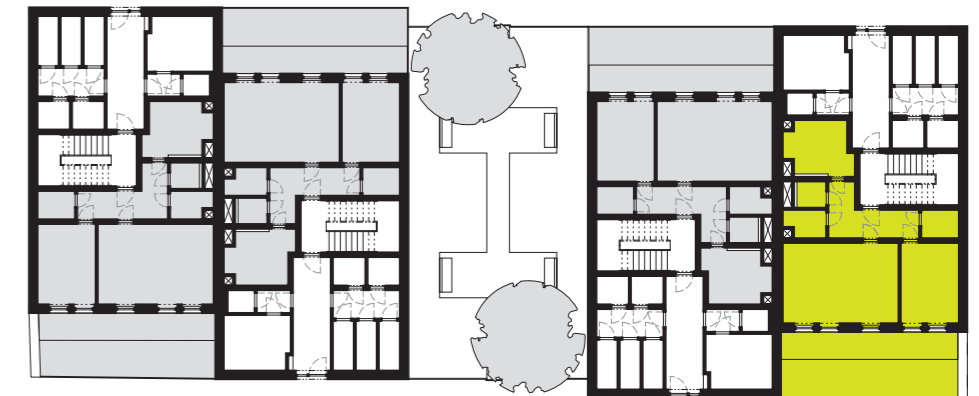

VÝHLEDY HÝSKOV

info@vyhledyhyskov.cz
+420 602 214 345

Uvedené informace mají ilustrativní charakter.
Prodejce si vyhrazuje právo na změny.