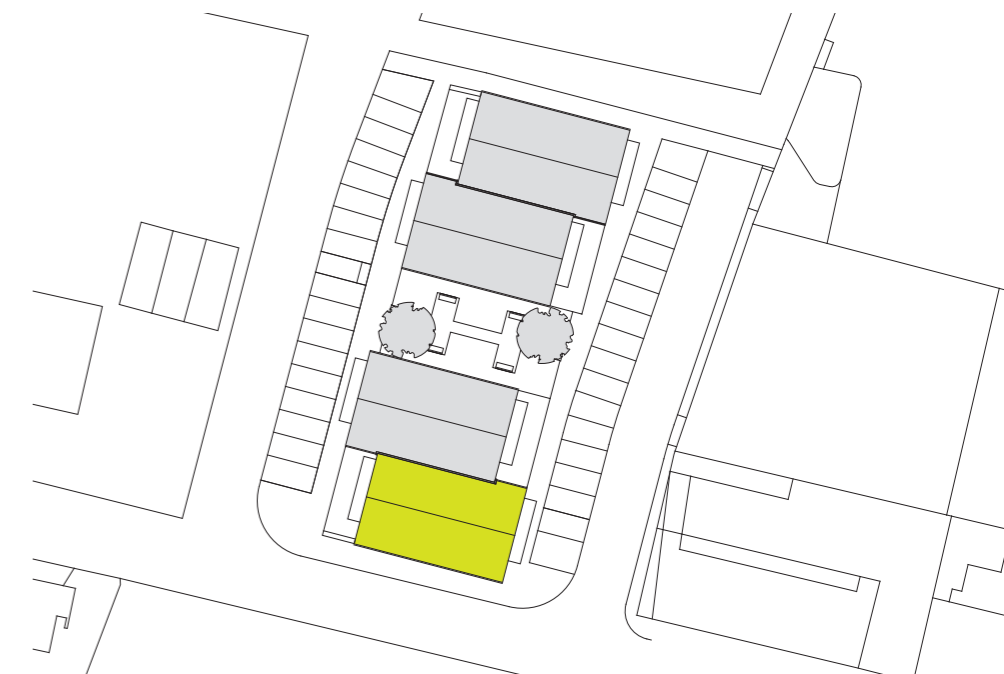

VÝHLEDY HÝSKOV

info@vyhledyhyskov.cz
+420 602 214 345

Uvedené informace mají ilustrativní charakter.
Prodejce si vyhrazuje právo na změny.